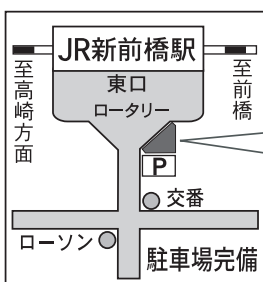

新前橋個別予備校

定期テスト対策コース

※この他に「第一志望絶対合格コース」などがあります。

今年度の実績例

「英語：1学期中間36点 → 1学期末67点！」(東中)

「数学：1学期期末38点 → 2学期の期はじめ64点！」(一中)

「学年40位以内！」(群大附属中)

「中2の1学期に英検4級合格！」(群大附属中)

「学年20位以内！」(中央中等高等部)

「あきらめたらそこで試合終了ですよ」

ご存知のかたもいるかと思いますが、これはバスケット青春マンガ「スラムダンク」のセリフです。最後まであきらめなければ、キミの成績は必ずあがるし、そうでなければ思い通りの成果は出せません。新前橋個別予備校は「どんな困難な状況でもあきらめず、徹底フォローをする塾」です。

キミが成績アップ、第一志望校合格を果たし、将来の夢が実現できるよう、私たちが全力で応援します。

スタッフ一同

徹底フォロー

それがわたしたちからのお約束です。万一勉強がうまく進められない場合には、教務責任者が徹底フォローいたしますので安心です。

新前橋個別予備校の完全個別指導

「先生1人：生徒1人、または、先生1人：生徒2人のつきっきり指導」です。個別指導なので「授業においていかれる」ということが絶対にありません。気軽に質問できるのも個別指導ならではの長所です。

授業料(1回あたり)

小学6年生：3,281円

中学3年生：3,543円

高校3年生：4,593円

※成果を出すためにはできるだけ1教科4回以上でお申込みください。

※いずれも「先生1対生徒2」の個別指導、1コマ90分の授業を受講の場合の1回あたりの料金です。

※入会時には別途、入会金、維持管理費、基礎教材費が必要になります。

※定期テスト対策講座のみの受講でしたら入会金等は不要です。(初回の方に限ります。)

無料個別面談、無料体験授業、好評受付中!

☎ 027-210-7656

無料にて学習相談・進路指導をさせていただきます。

お電話のうえ、お気軽に無料個別面談、無料体験授業にいらっしゃってください。

住所：前橋市新前橋町 18-41

グレイスビル 4階

URL：http://www.t-v.jp/juku/

受付時間：午後1時～9時

(日・月と月末29日以降は休校)

電話番号：027-210-7656

新前橋個別予備校